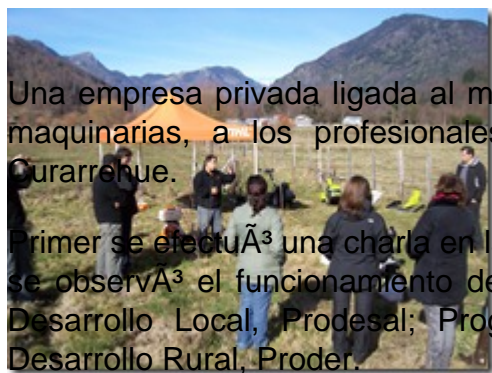

Profesionales del agro de Curarrehue conocieron las nuevas maquinarias que se están usando en los campos

Descripción

Una empresa privada ligada al mundo del agro efectuó una demostración, desarrollo y uso de sus maquinarias, a los profesionales que trabajan en los programas productivos del municipio de Curarrehue.

Primer se efectuó una charla en la sala de sesiones para posteriormente acudir hasta un predio donde se observó el funcionamiento de la maquinaria por parte de los funcionarios de los Programas de Desarrollo Local, Prodesal; Programa de Desarrollo Territorial Indígena, PDTI y Programa de Desarrollo Rural, Proder.

Funcionarios de la empresa Emaresa representante en la zona de Stihl, efectuaron la charla a los profesionales. El objetivo del encuentro tecnológico, dice relación con la pertinencia al momento de postular a proyectos productivos por parte de los beneficiarios de los programas.

Sijifredo Arriagada del programa PRODESAL Curarrehue, asistente a la actividad, señaló que "la generación de este tipo de contactos es importante para reorientar los lineamientos de trabajo con la pequeña agricultura campesina, sin perjuicio que maquinaria de este tipo es de gran ayuda y beneficio para fortalecer el trabajo de los agricultores, con el apoyo de INDAP en su financiamiento".