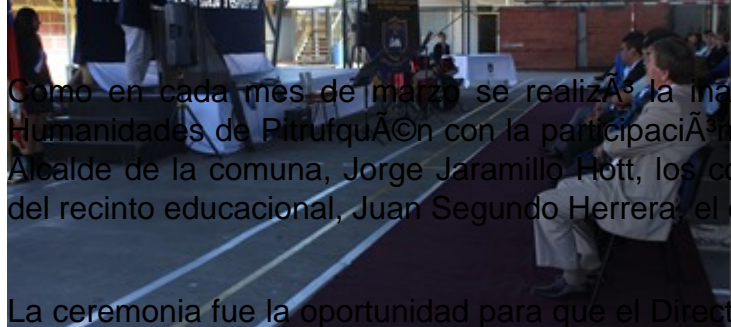

Con autoridades comunales se inauguró el año escolar en Liceo Ciencias y Humanidades de Pitrufoquén

Descripción

Respeto con la diferencia, valores, mejor integración y convivencia fueron los mensajes destinados al alumnado.

Como en cada mes de marzo se realiza la inauguración del año escolar del Liceo Ciencias y Humanidades de Pitrufoquén con la participación del Administrador Municipal en representación del Alcalde de la comuna, Jorge Jaramillo Hott, los concejales Martín Salazar y Cesar Oliva, el Director del recinto educacional, Juan Segundo Herrera, el cuerpo docente y estudiantes.