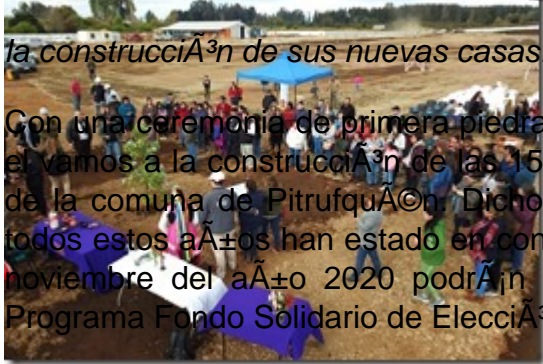

150 familias de Pitrufrqu n contar n con nuevas viviendas gracias al MINVU

Descripci n

Se trata del comit  La Ribera quienes esperaron por m s de 5 a os la construcci n de sus nuevas casas.

Con una ceremonia de primera piedra y junto a autoridades y las familias del comit  La Ribera se dio el vamos a la construcci n de las 150 viviendas que estar n emplazadas hacia el camino a Tolt n de la comuna de Pitrufrqu n. Dicho comit  se cre  a mediados del a o 2013 quienes durante todos estos a os han estado en condici n de arrendatarios y/o allegados. Sin embargo, a contar de noviembre del a o 2020 podr n disfrutar de su vivienda definitiva que se enmarca dentro del Programa Fondo Solidario de Elecci n de Vivienda DS49.

Cabe se alar que para dicho proyecto habitacional se decretaron 3 tipos de casas la primera de 44 m2 con un estar comedor distribuido en 2 pisos, el segundo modelo de 52 m2 con estar comedor, cocina, 3 dormitorios distribuidas de igual manera en 2 niveles, y finalmente la vivienda tipo 3 de 54 m2 con estar comedor, cocina, 2 dormitorios y 1 ba o; vivienda de 1 piso para personas con movilidad reducida.

  El Ministerio de Vivienda sigue entregando muy buenas noticias y hoy no es la excepci n, este comit  de la comuna de Pitrufrqu n compuesto por 150 familias comenz  en el a o 2013 en el primer Gobierno del Presidente Sebasti n Pi era y hoy est  cumpliendo parte de ese sue o, donde le estamos entregando el terreno para que las familias puedan ver poco a poco, c mo est  avanzando el desarrollo del proyecto que alguna vez so aron. Y eso se refleja en el trabajo coordinado, perseverante no solo de los dirigentes, sino que tambi n de las diversas autoridades que han ido con el paso de los a os fortaleciendo y empujando este sue o de las familias . Se al  Pablo Artigas, Seremi de Vivienda y Urbanismo.