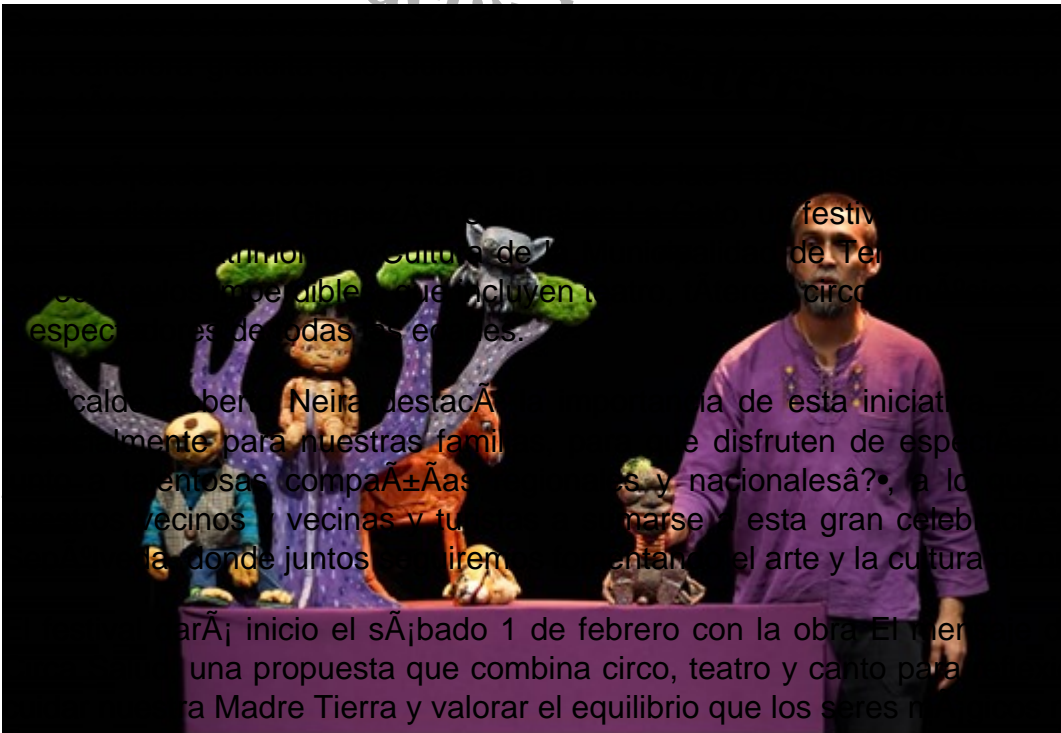

La Galo festeja aniversario de Temuco con festival cultural para toda la Familia

Descripci3n

El Centro Cultural Galo Sep3lveda presentar3 un programa de m3sica en

El Centro Cultural Galo Sep3lveda te invita a un festival organizado por la Direcci3n Regional de Temuco. Recer3 una cartelera de 12 espect3culos de circo vivo, que prometen cautivar

Este es un evento pensado para nuestras familias que disfruten de espect3culos gratuitos de primer nivel. Agreg3. 3 Invito a todos los vecinos y vecinas y tu familia a sumarse a esta gran celebraci3n en el Centro Cultural Galo Sep3lveda, donde juntos podremos celebrar el arte y la cultura de nuestra ciudad3.

El s3bado 1 de febrero con la obra El mundo del colibr3 de la compa3a de teatro y canto que combina circo, teatro y canto para reflexionar sobre la importancia de cuidar a Madre Tierra y valorar el equilibrio que los seres vivos mantienen en la vida.

Durante las semanas siguientes, cada s3bado de febrero y marzo, el p3blico podr3 disfrutar de encantadoras propuestas como Los gigantes del reciclaje de M3quina de Artes y Presenta Producciones, el emotivo relato de El 3rbol de Ko de la compa3a Avuelop3jaro, y el m3gico viaje de La princesa de las flores de Los Fantoche. Tambi3n destacan La valija Shabalim de la compa3a Abuela Poroto, el concierto Huichipirichi, y la obra teatral Traves3a, un viaje por la m3sica de Cirkoqoshka. El festival cerrar3 el 22 de marzo con el espect3culo Variet3 Circo a cargo de la compa3a Circo Labranza.