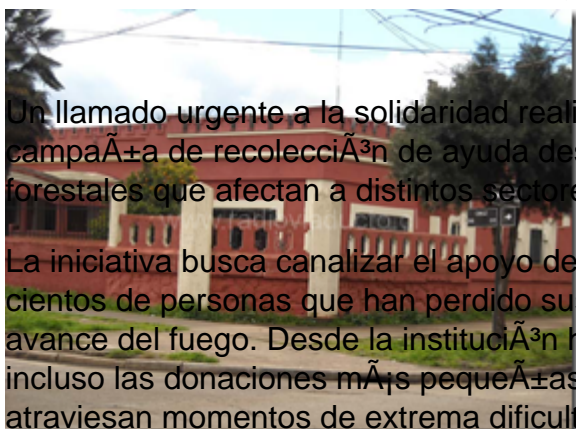

Cruz Roja Collipulli inicia campaña solidaria en apoyo a damnificados por incendios en la Región del Biobío

Descripción

Un llamado urgente a la solidaridad realizó la **Cruz Roja Chilena**, filial Collipulli, tras dar inicio a una campaña de recolección de ayuda destinada a apoyar a las familias damnificadas por los incendios forestales que afectan a distintos sectores de la Región del Biobío.

La iniciativa busca canalizar el apoyo de la comunidad frente a la compleja situación que enfrentan cientos de personas que han perdido sus viviendas, enseres y medios de subsistencia producto del avance del fuego. Desde la institución humanitaria recalcaron que cada aporte es fundamental y que incluso las donaciones más pequeñas pueden significar un alivio concreto para quienes hoy atraviesan momentos de extrema dificultad.

Las donaciones están siendo recibidas en la sede de Cruz Roja Collipulli, ubicada en calle Cruz esquina Freire, donde voluntarias y voluntarios se encuentran coordinando la recepción, clasificación y posterior envío de la ayuda a las zonas afectadas.